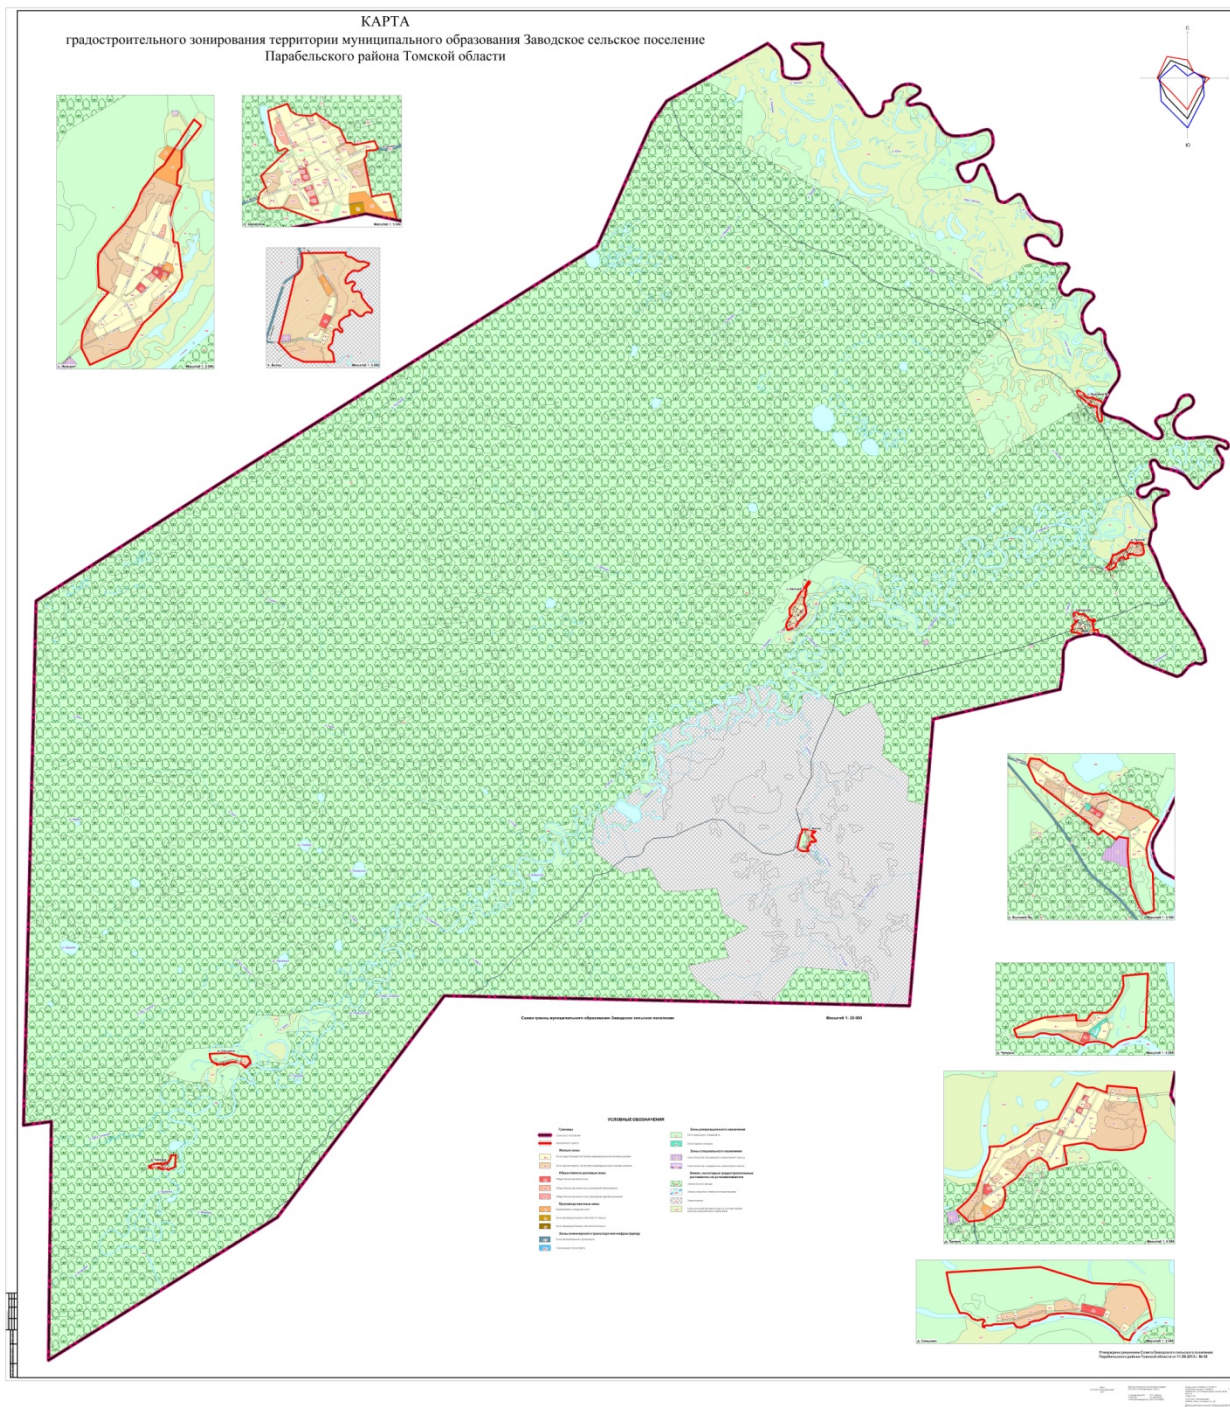

Рис. 1 Карта градостроительного зонирования территории муниципального образования Заводское сельское поселение Парабельского района Томской области